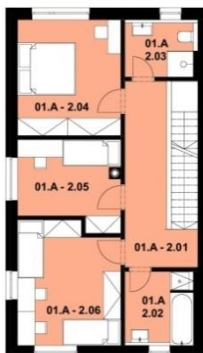

DOMY DOBŘEJOVICE

Bydlete tam, kde Vás to baví

RD 01

BYTOVÁ JEDNOTKA 01.A

1.NP

SPECIFIKACE JEDNOTKY

- Dispozice 4KK
- Obytná plocha 133,5m²
- Plocha parcely 1.002m² (koupě id.1/2)
- Parcelní č. 836/3

RD 1 - BYT A

TABULKA MÍSTNOSTÍ 1. NP

01.A - 1.01	PŘEDSÍŇ	5,84 m ²
01.A - 1.02	KOMORA	2,08 m ²
01.A - 1.03	WC	1,71 m ²
01.A - 1.04	JÍDELNÍ A OBYVACÍ HALA	63,86 m ²
01.A - 1.05	GARAŽ	23,59 m ²
01.A - 1.06	TERASA	21,32 m ²
	CELKEM	118,40 m²

2.NP

RD 1 - BYT A

TABULKA MÍSTNOSTÍ 2. NP

01.A - 2.01	CHODBA	11,00 m ²
01.A - 2.02	KOUPELNA	5,86 m ²
01.A - 2.03	KOUPELNA	4,46 m ²
01.A - 2.04	LOŽNICE	14,20 m ²
01.A - 2.05	POKOJ	9,48 m ²
01.A - 2.06	POKOJ	15,01 m ²
	CELKEM	60,01 m²